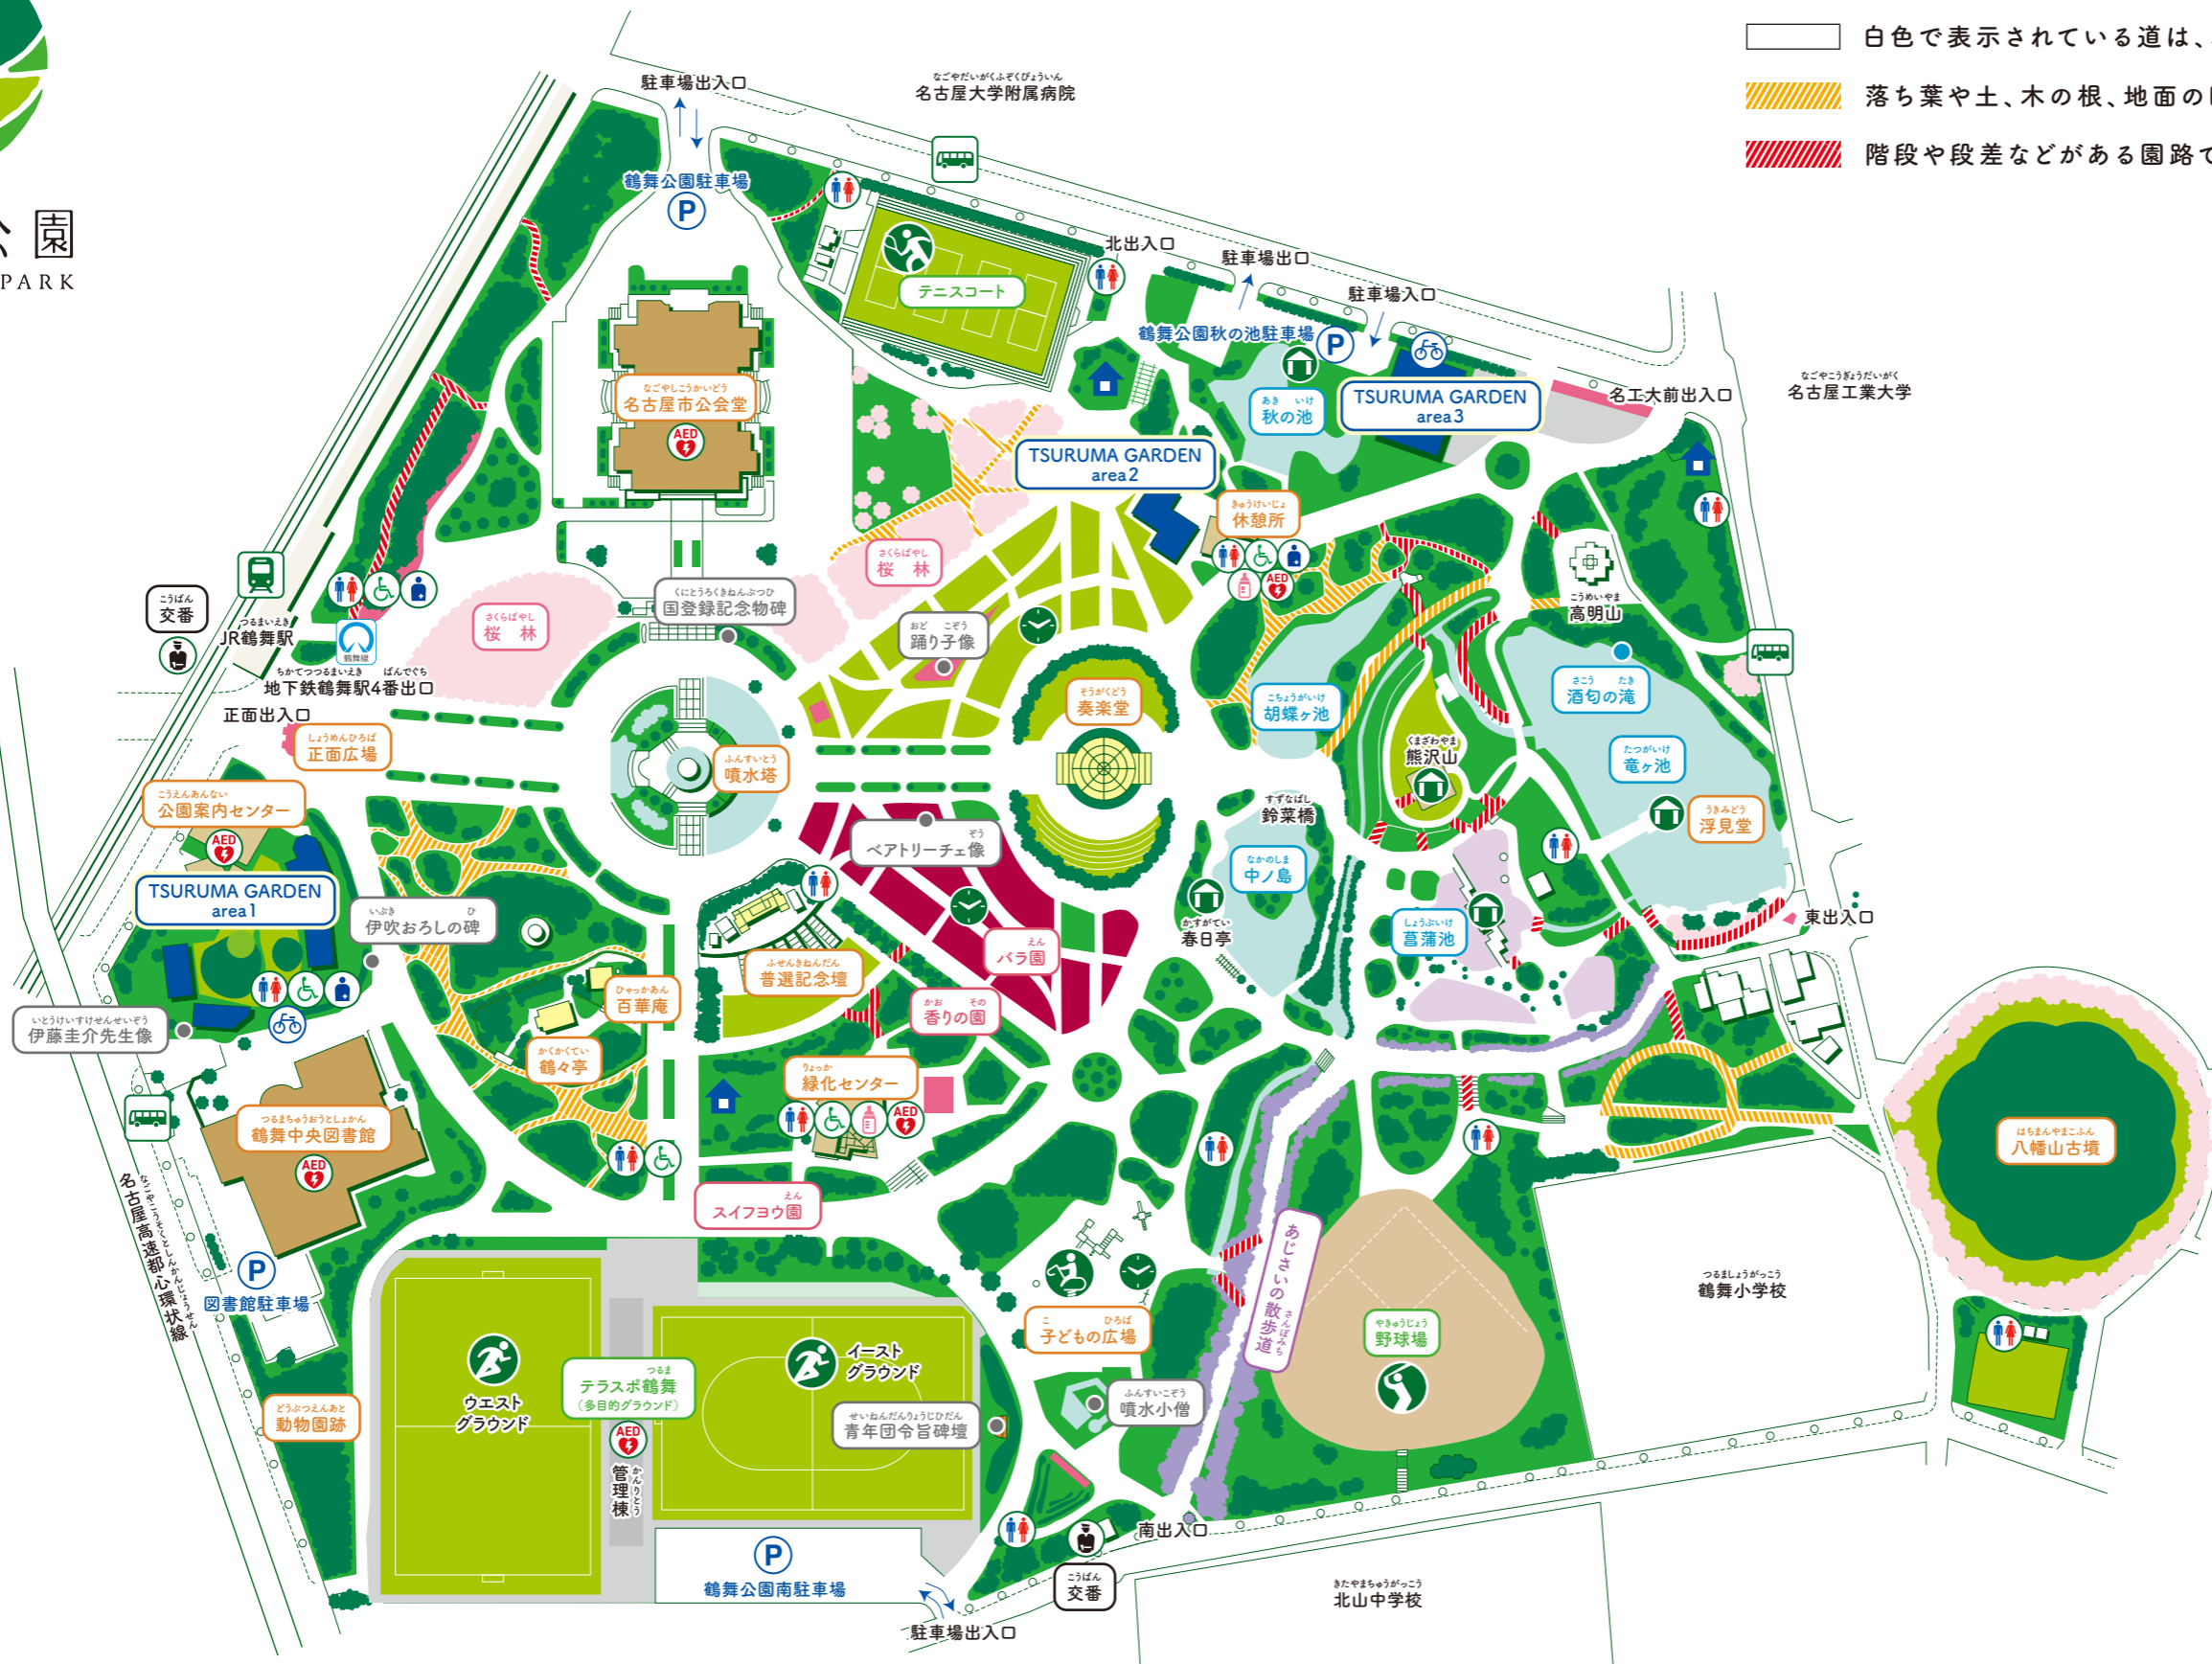

鶴舞公園
TSURUMA PARK

バリアフリー園路

- 白色で表示されている道は、段差が少ない園路です。
- 落ち葉や土、木の根、地面の凹凸などがある園路です。
- 階段や段差などがある園路です。

- トイレ
- 身障者用トイレ
- オストメイト用設備
- 授乳室
- AED
- 駐車場
- 駐輪場
- あずまや
- 時計塔
- 店舗
- バス停
- 駅