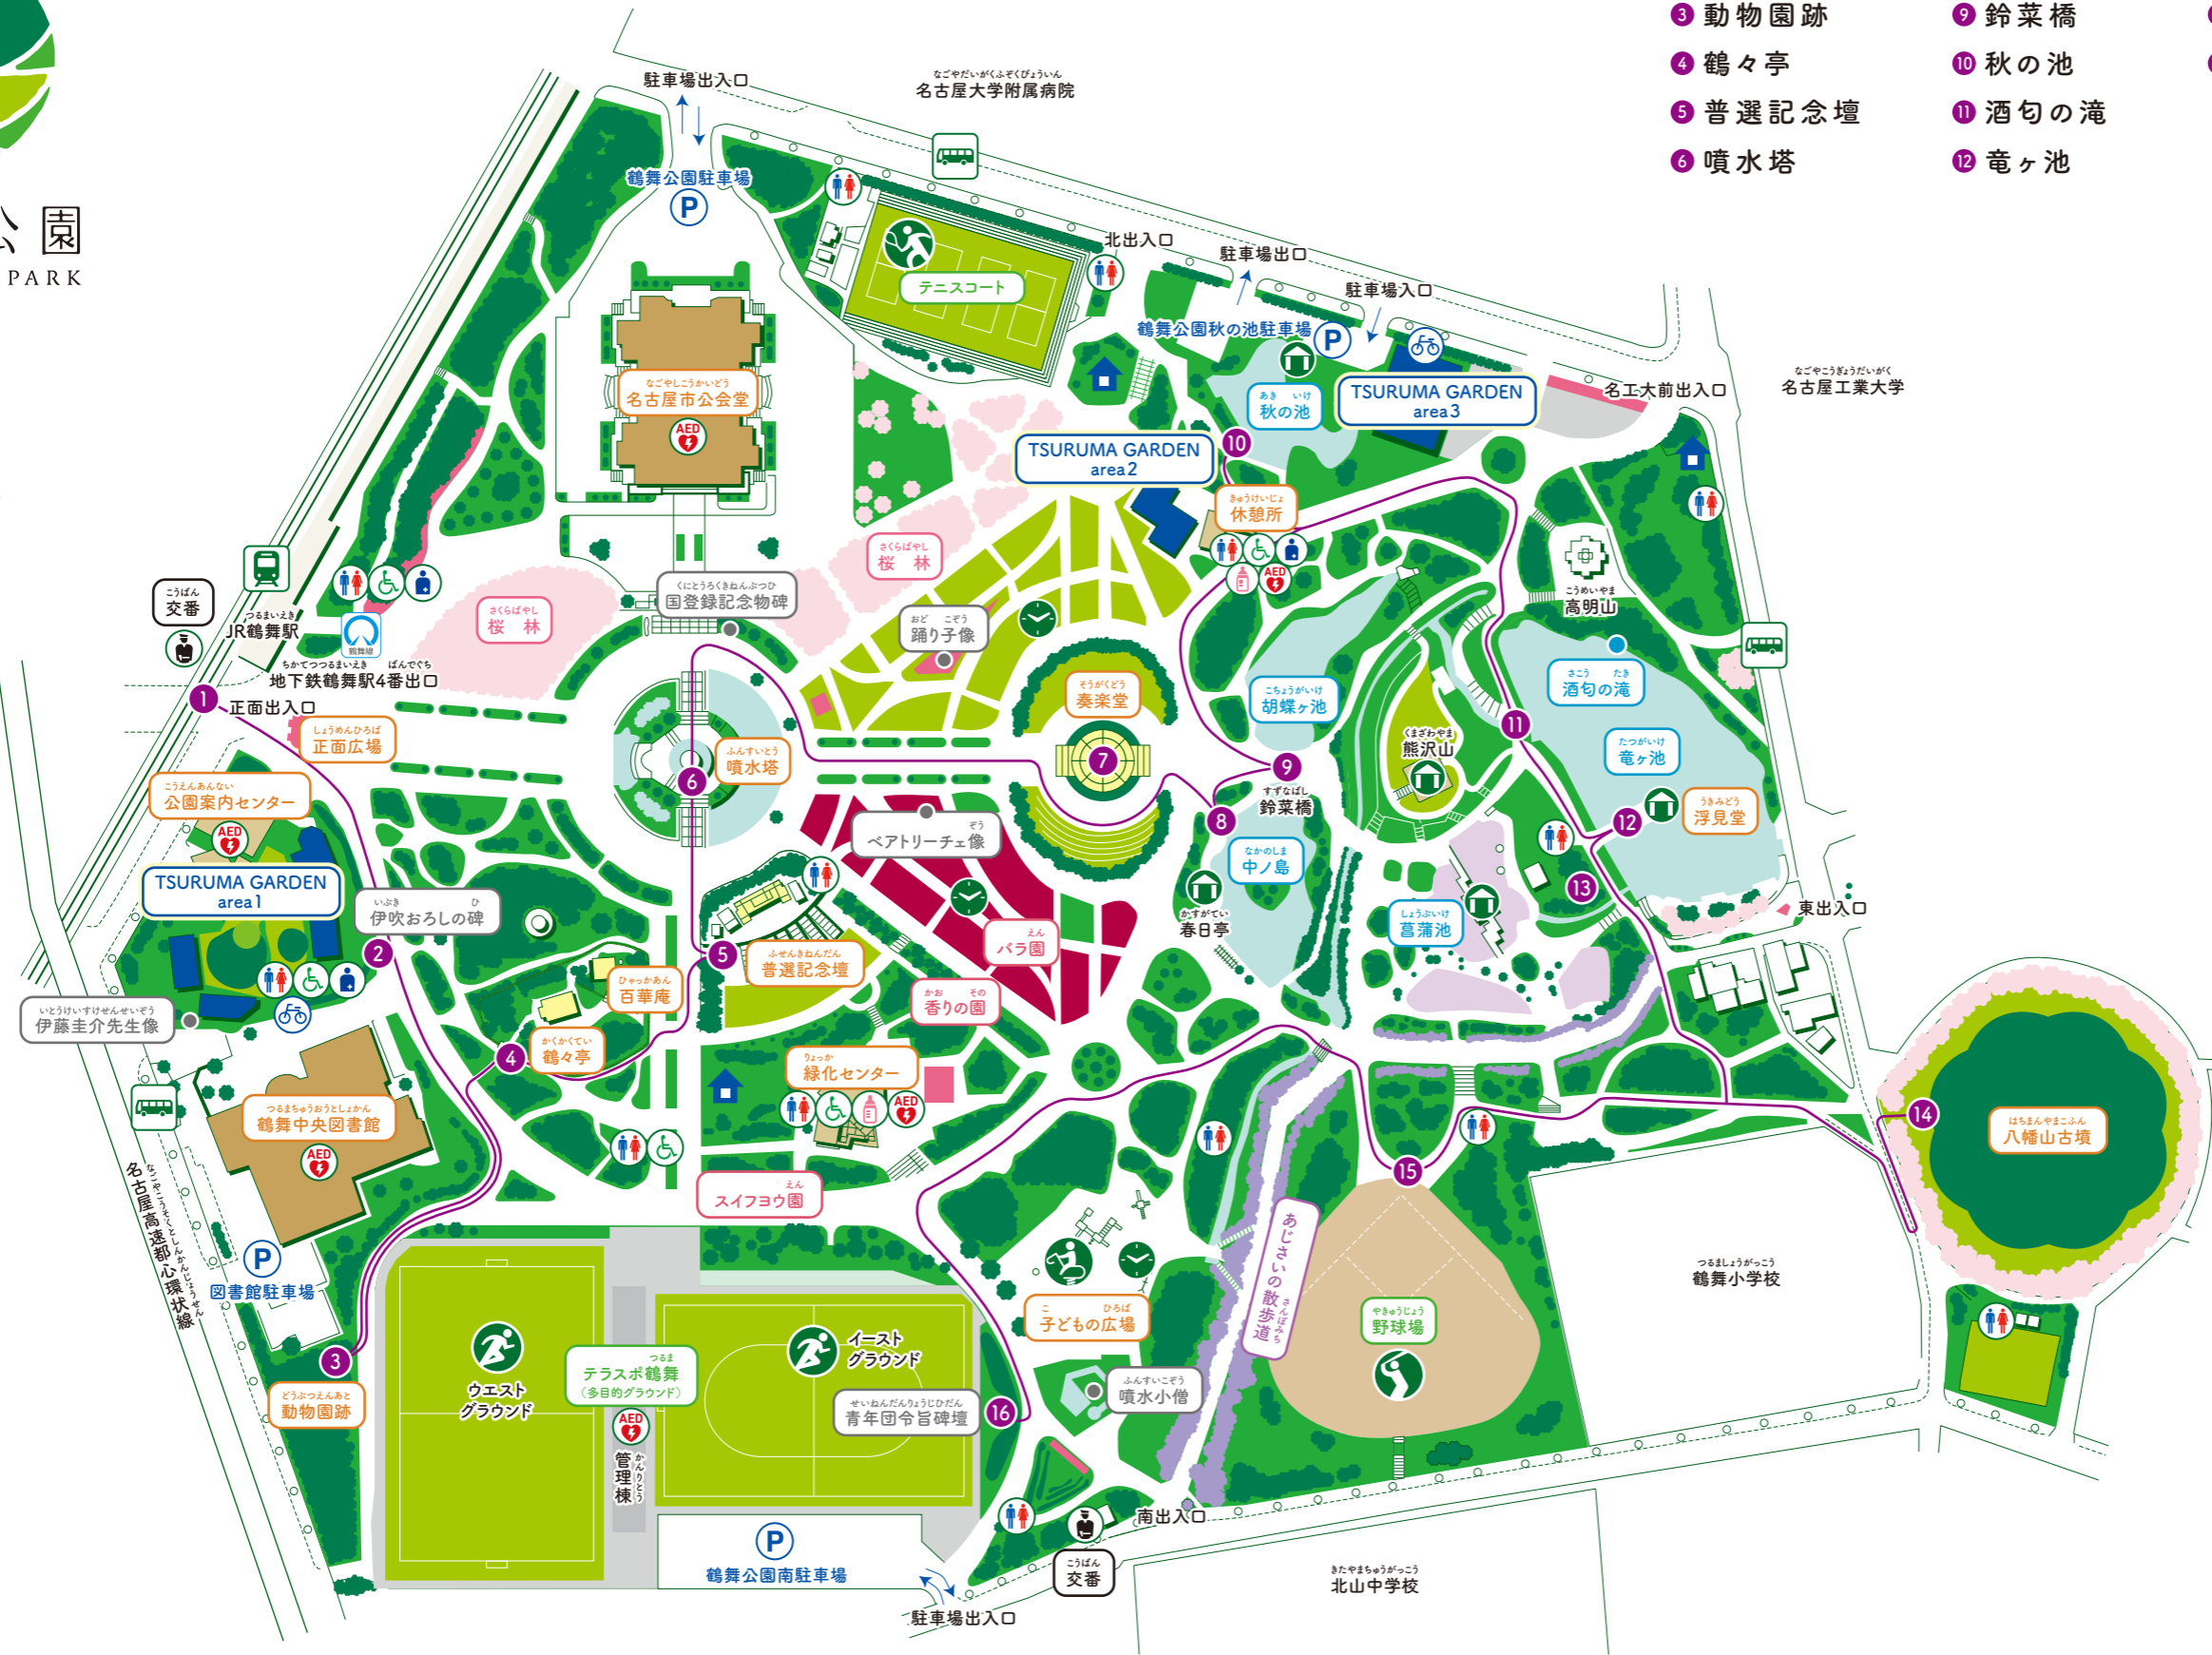

鶴舞公園  
TSURUMA PARK

- ① 扁額
  - ② 伊吹おろしの碑
  - ③ 動物園跡
  - ④ 鶴々亭
  - ⑤ 普選記念壇
  - ⑥ 噴水塔
  - ⑦ 奏楽堂
  - ⑧ 胡蝶ヶ池
  - ⑨ 鈴菜橋
  - ⑩ 秋の池
  - ⑪ 酒匂の滝
  - ⑫ 竜ヶ池
  - ⑬ 私立名古屋図書館跡
  - ⑭ 八幡山古墳
  - ⑮ 吉田山
  - ⑯ 青年団令旨碑壇
- 歴史散歩コース

- トイレ
- 身障者用トイレ
- オストメイト用設備
- 授乳室
- AED
- 駐車場
- 駐輪場
- あずまや  
四阿
- 時計塔
- 店舗
- バス停
- 駅