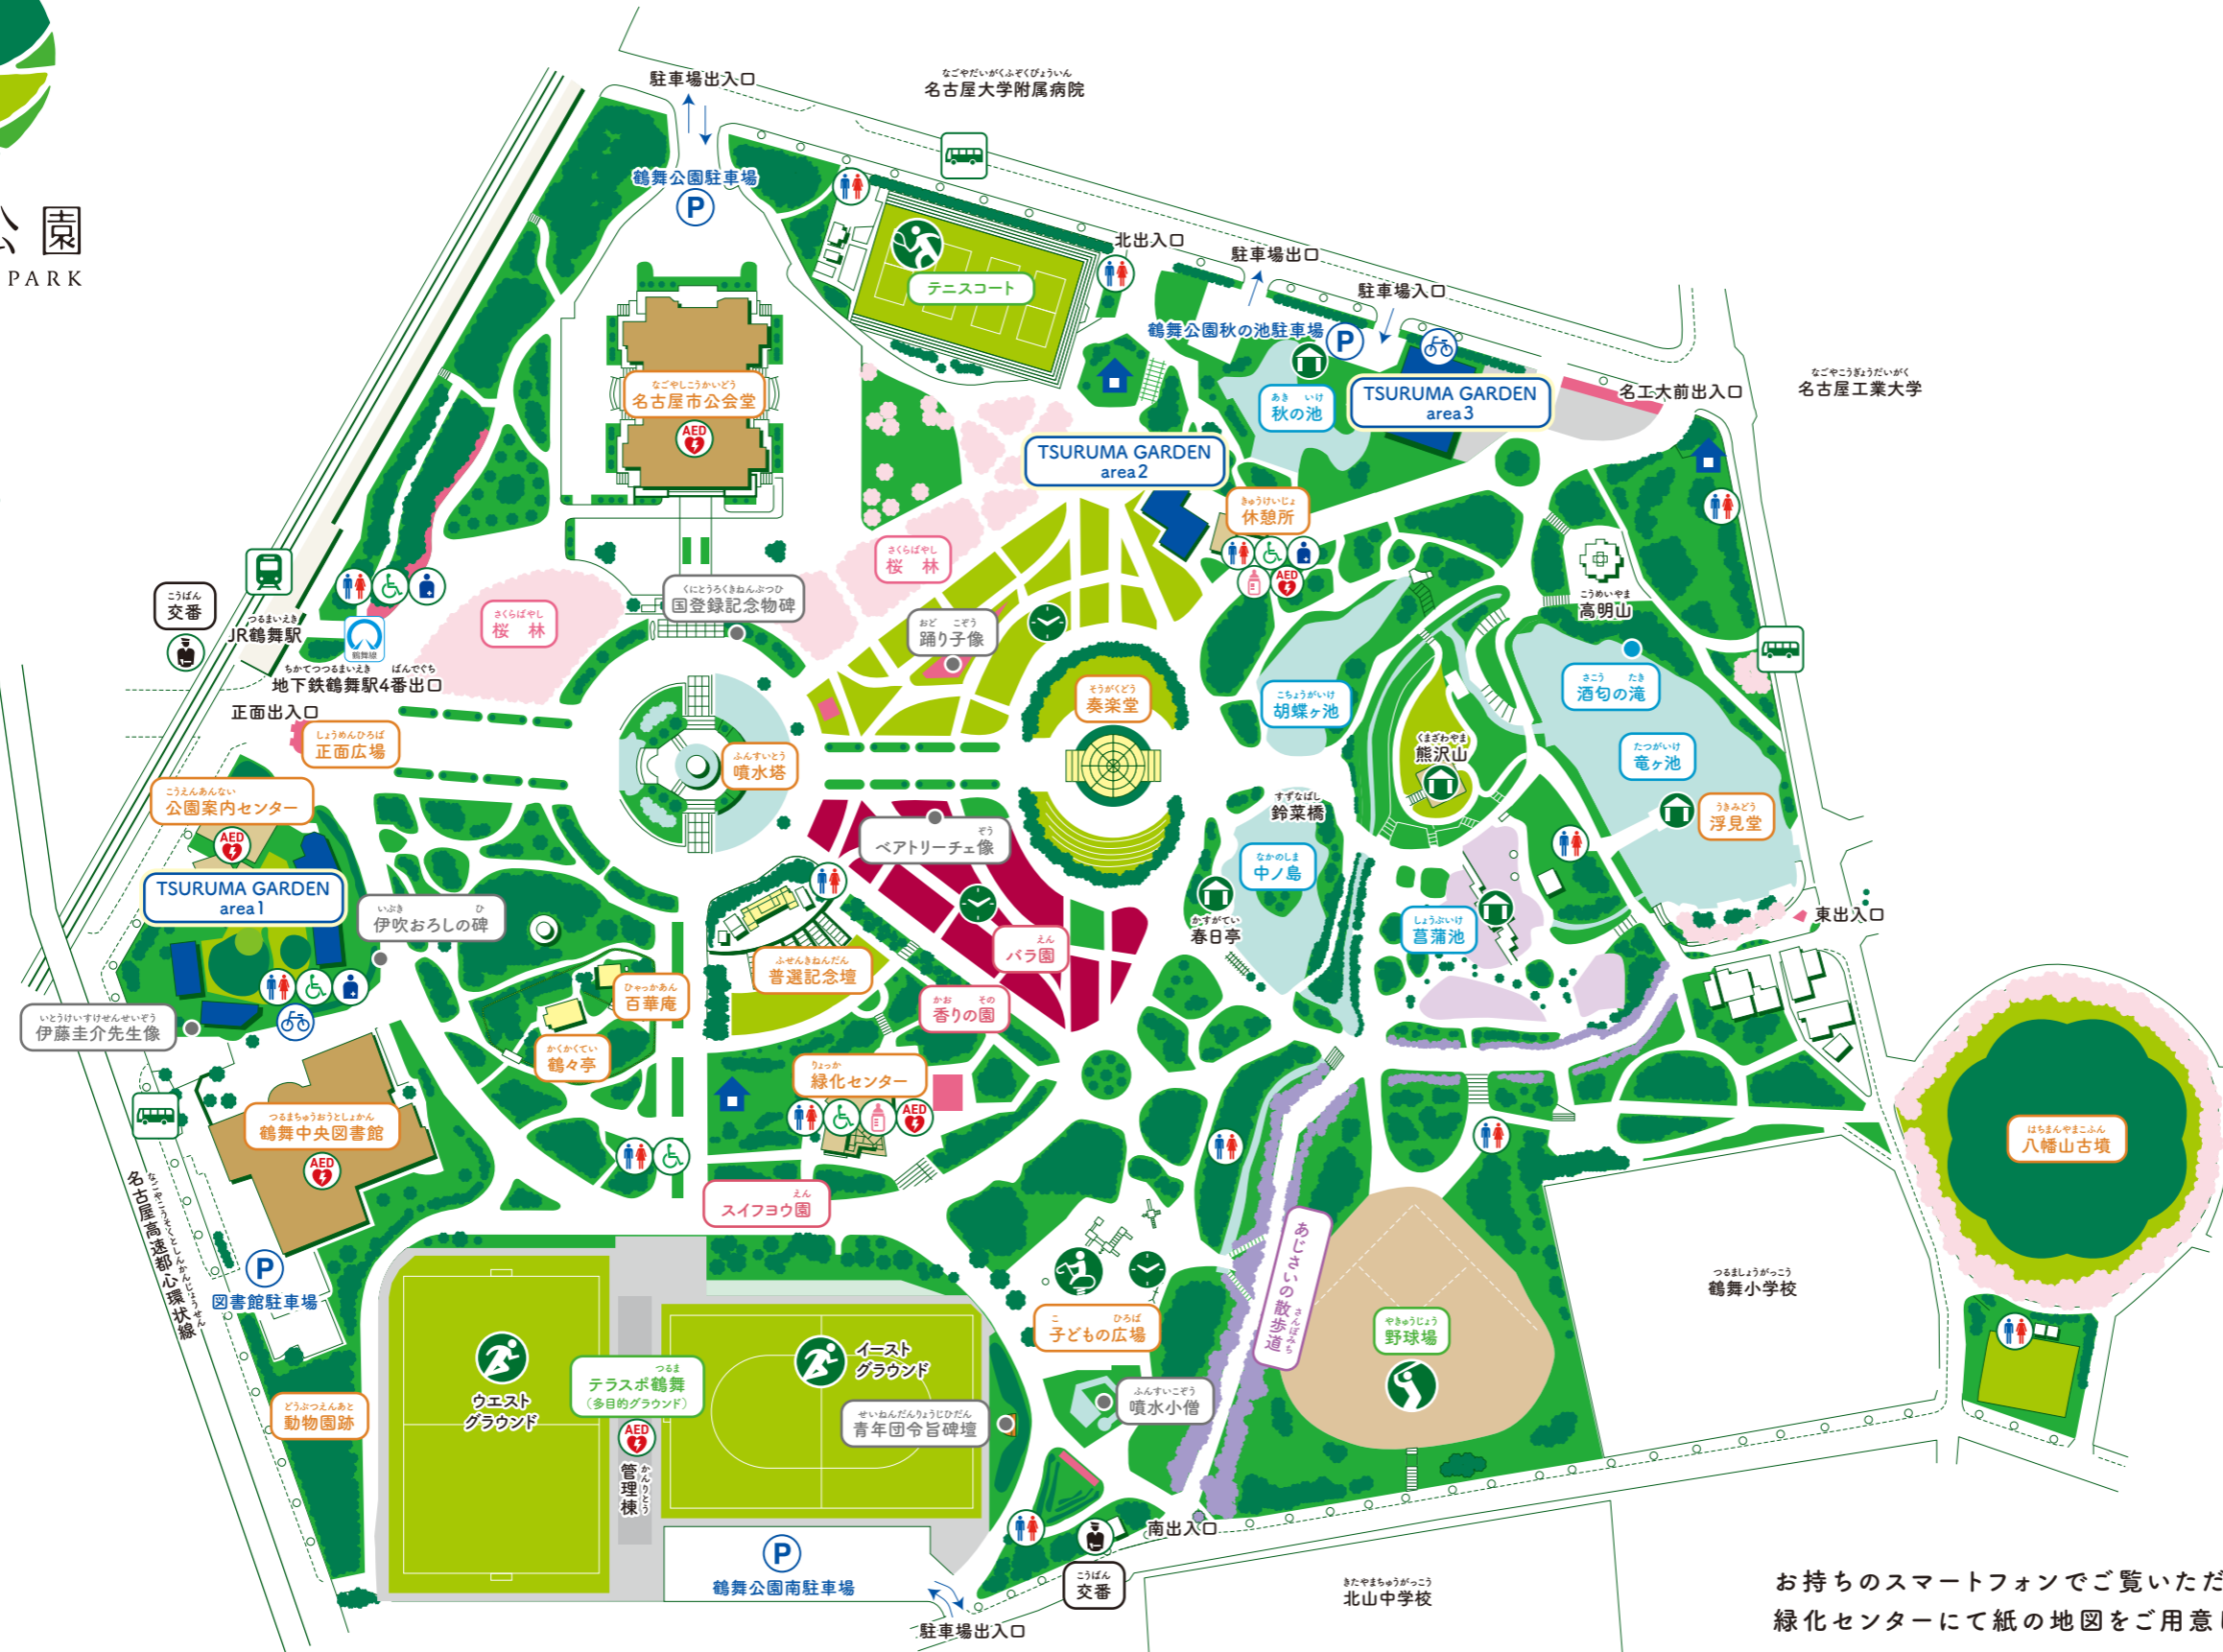

鶴舞公園 TSURUMA PARK

- トイレ
- 身障者用トイレ
- オストメイト用設備
- 授乳室
- AED
- 駐車場
- 駐輪場
- あずまや
四阿
- 時計塔
- 店舗
- バス停
- 駅

お持ちのスマートフォンでご覧いただけます。
緑化センターにて紙の地図をご用意しております。